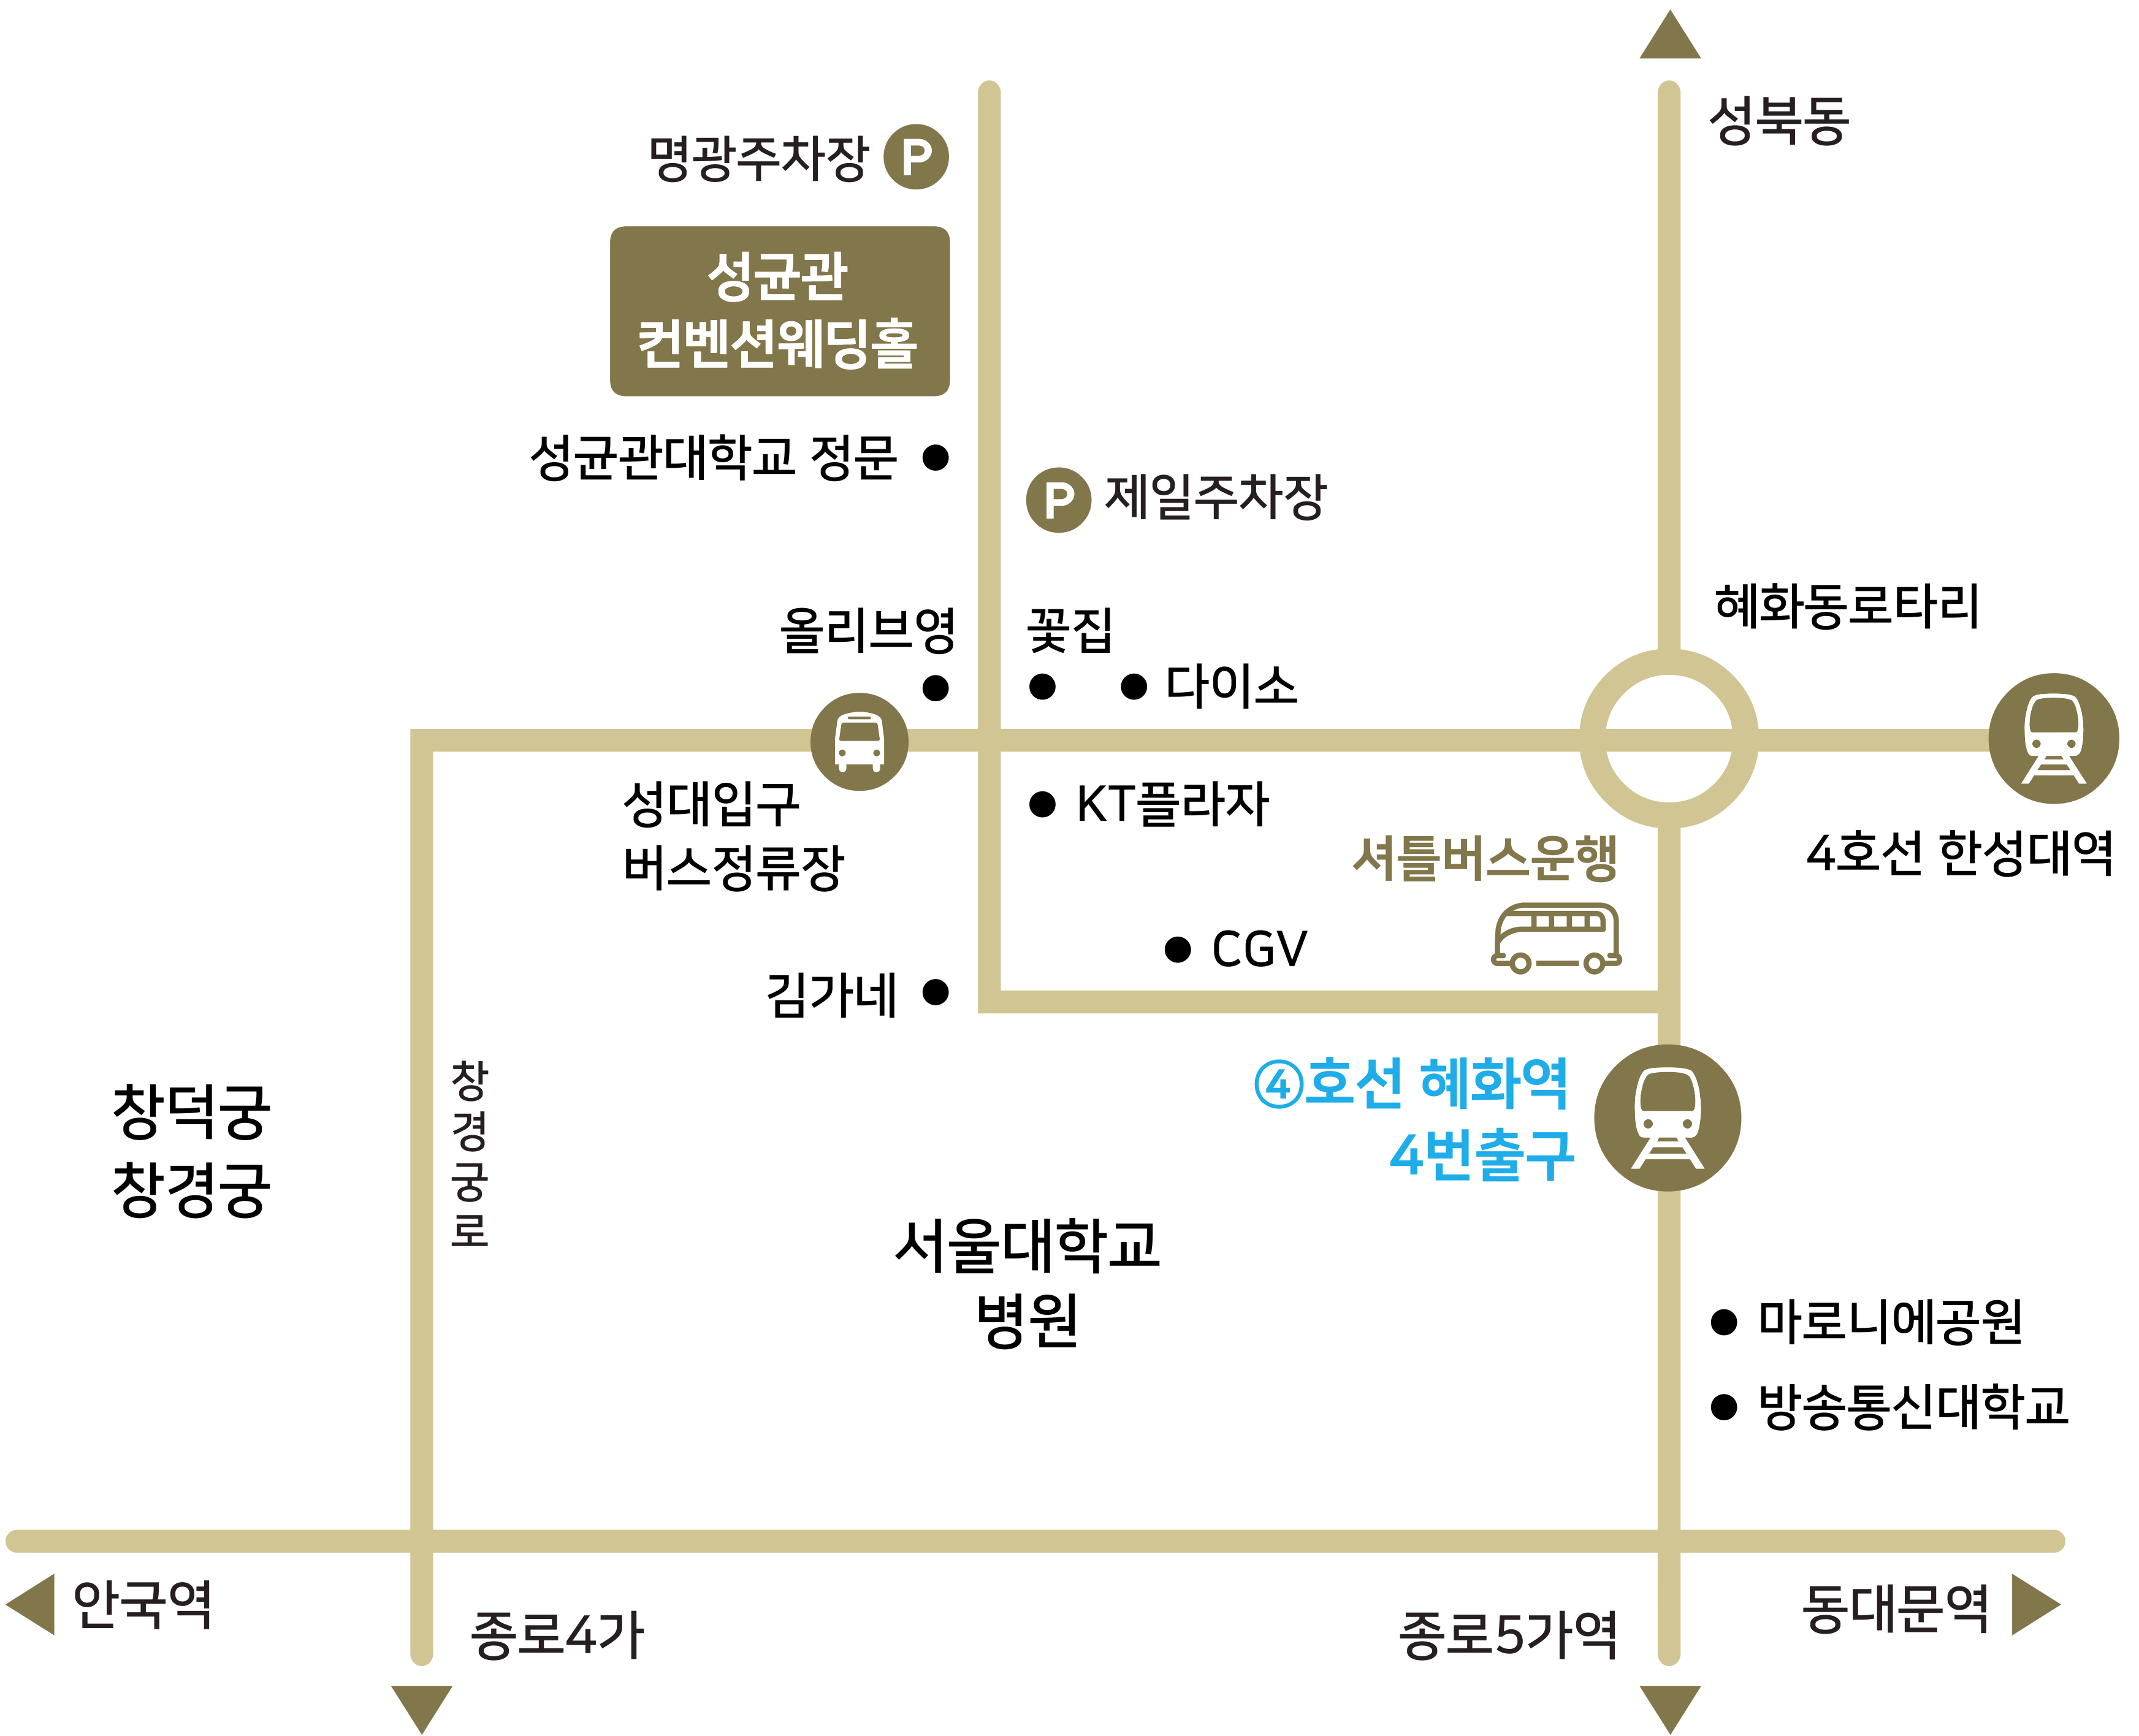

성균관컨벤션웨딩홀 오시는 길

지하철 이용시 : 4호선 혜화역 하차 → 4번 출구

- 셔틀버스 : 혜화역 4번 출구 SK텔레콤 앞 (예식에 한함)
- 도보이용시 : 10분거리

버스 이용시 : 명륜3가, 성대입구 정류장 하차

- 간선버스 - 100, 102, 104, 106, 107, 140, 143, 150, 151, 160, 162, 171, 172, 272, 301, 601, 710
- 광역버스 - 1101, 7101

자가용 이용시

- 네비게이션 : "성균관컨벤션웨딩홀" 검색
- 주차장 안내 : 성균관대학교 정문 안 제1주차장 또는 성균관대학교 주차장
- 주차요원의 안내를 받으세요. 주차차량은 비상등을 켜주세요.

성균관컨벤션웨딩홀 · 서울특별시 종로구 성균관로 31 (명륜3가 53번지)

TEL 02-744-0677 · FAX 02-3675-1892 · 홈페이지 skkconvention.co.kr